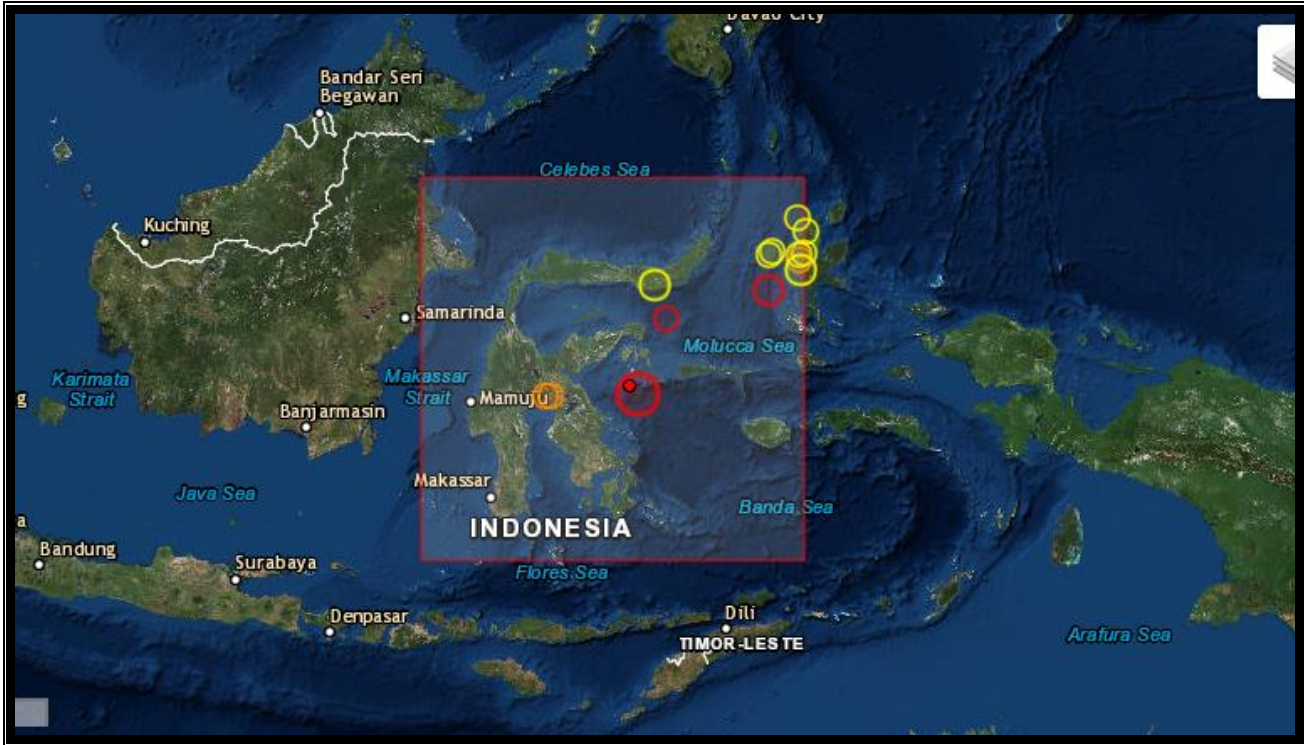

(İlk Haber Tarihi: 08.04.2019) Endonezya'nın Batı Cava eyaletinde etkili olan sağanak yağışların sele neden olduğu bildirildi (Kyn: AA).

FL-20190412-0342-CHN --- Çin'de sel

Çin'in güneyinde Şincin kentinde şiddetli yağışlar sele neden olurken, meydana gelen selde 7 kişinin hayatını kaybettiği, 4 kişinin de kaybolduğu bildirildi. Hayatını kaybeden 7 kişinin Luohu ve Futian bölgelerinde suların tahliyesi için çalışan işçiler olduğu belirtildi. Bölgede arama kurtarma çalışmalarının devam ettiği açıklandı (Kyn: AA).

TS-20190412-0343-IDN --- Endonezya'da 6,8 büyüklüğünde deprem

Dış merkezi Endonezya'nın Sulawesi Adası olan 6,8 büyüklüğünde bir deprem meydana geldi. Endonezya Meteoroloji, İklim ve Jeofizik Kurumu (BMKG), merkez üssü adanın güneydoğusunda olan depremin saat 11.40'da meydana geldiğini ve odak derinliğinin 10 kilometre olduğunu açıkladı. Sulawesi Adası'nda meydana gelen depremin ardından tsunami uyarısı yapıldı (Kyn: AA, EMSC).

Tarih	Saat	Enlem (N)	Boylam (E)	Derinlik (km)	Büyüklik			Yer
					MD	ML	MS	
2019.04.12	11:40:48	1.81	122.59	10.00			6.8	SULAWESI, INDONESIA